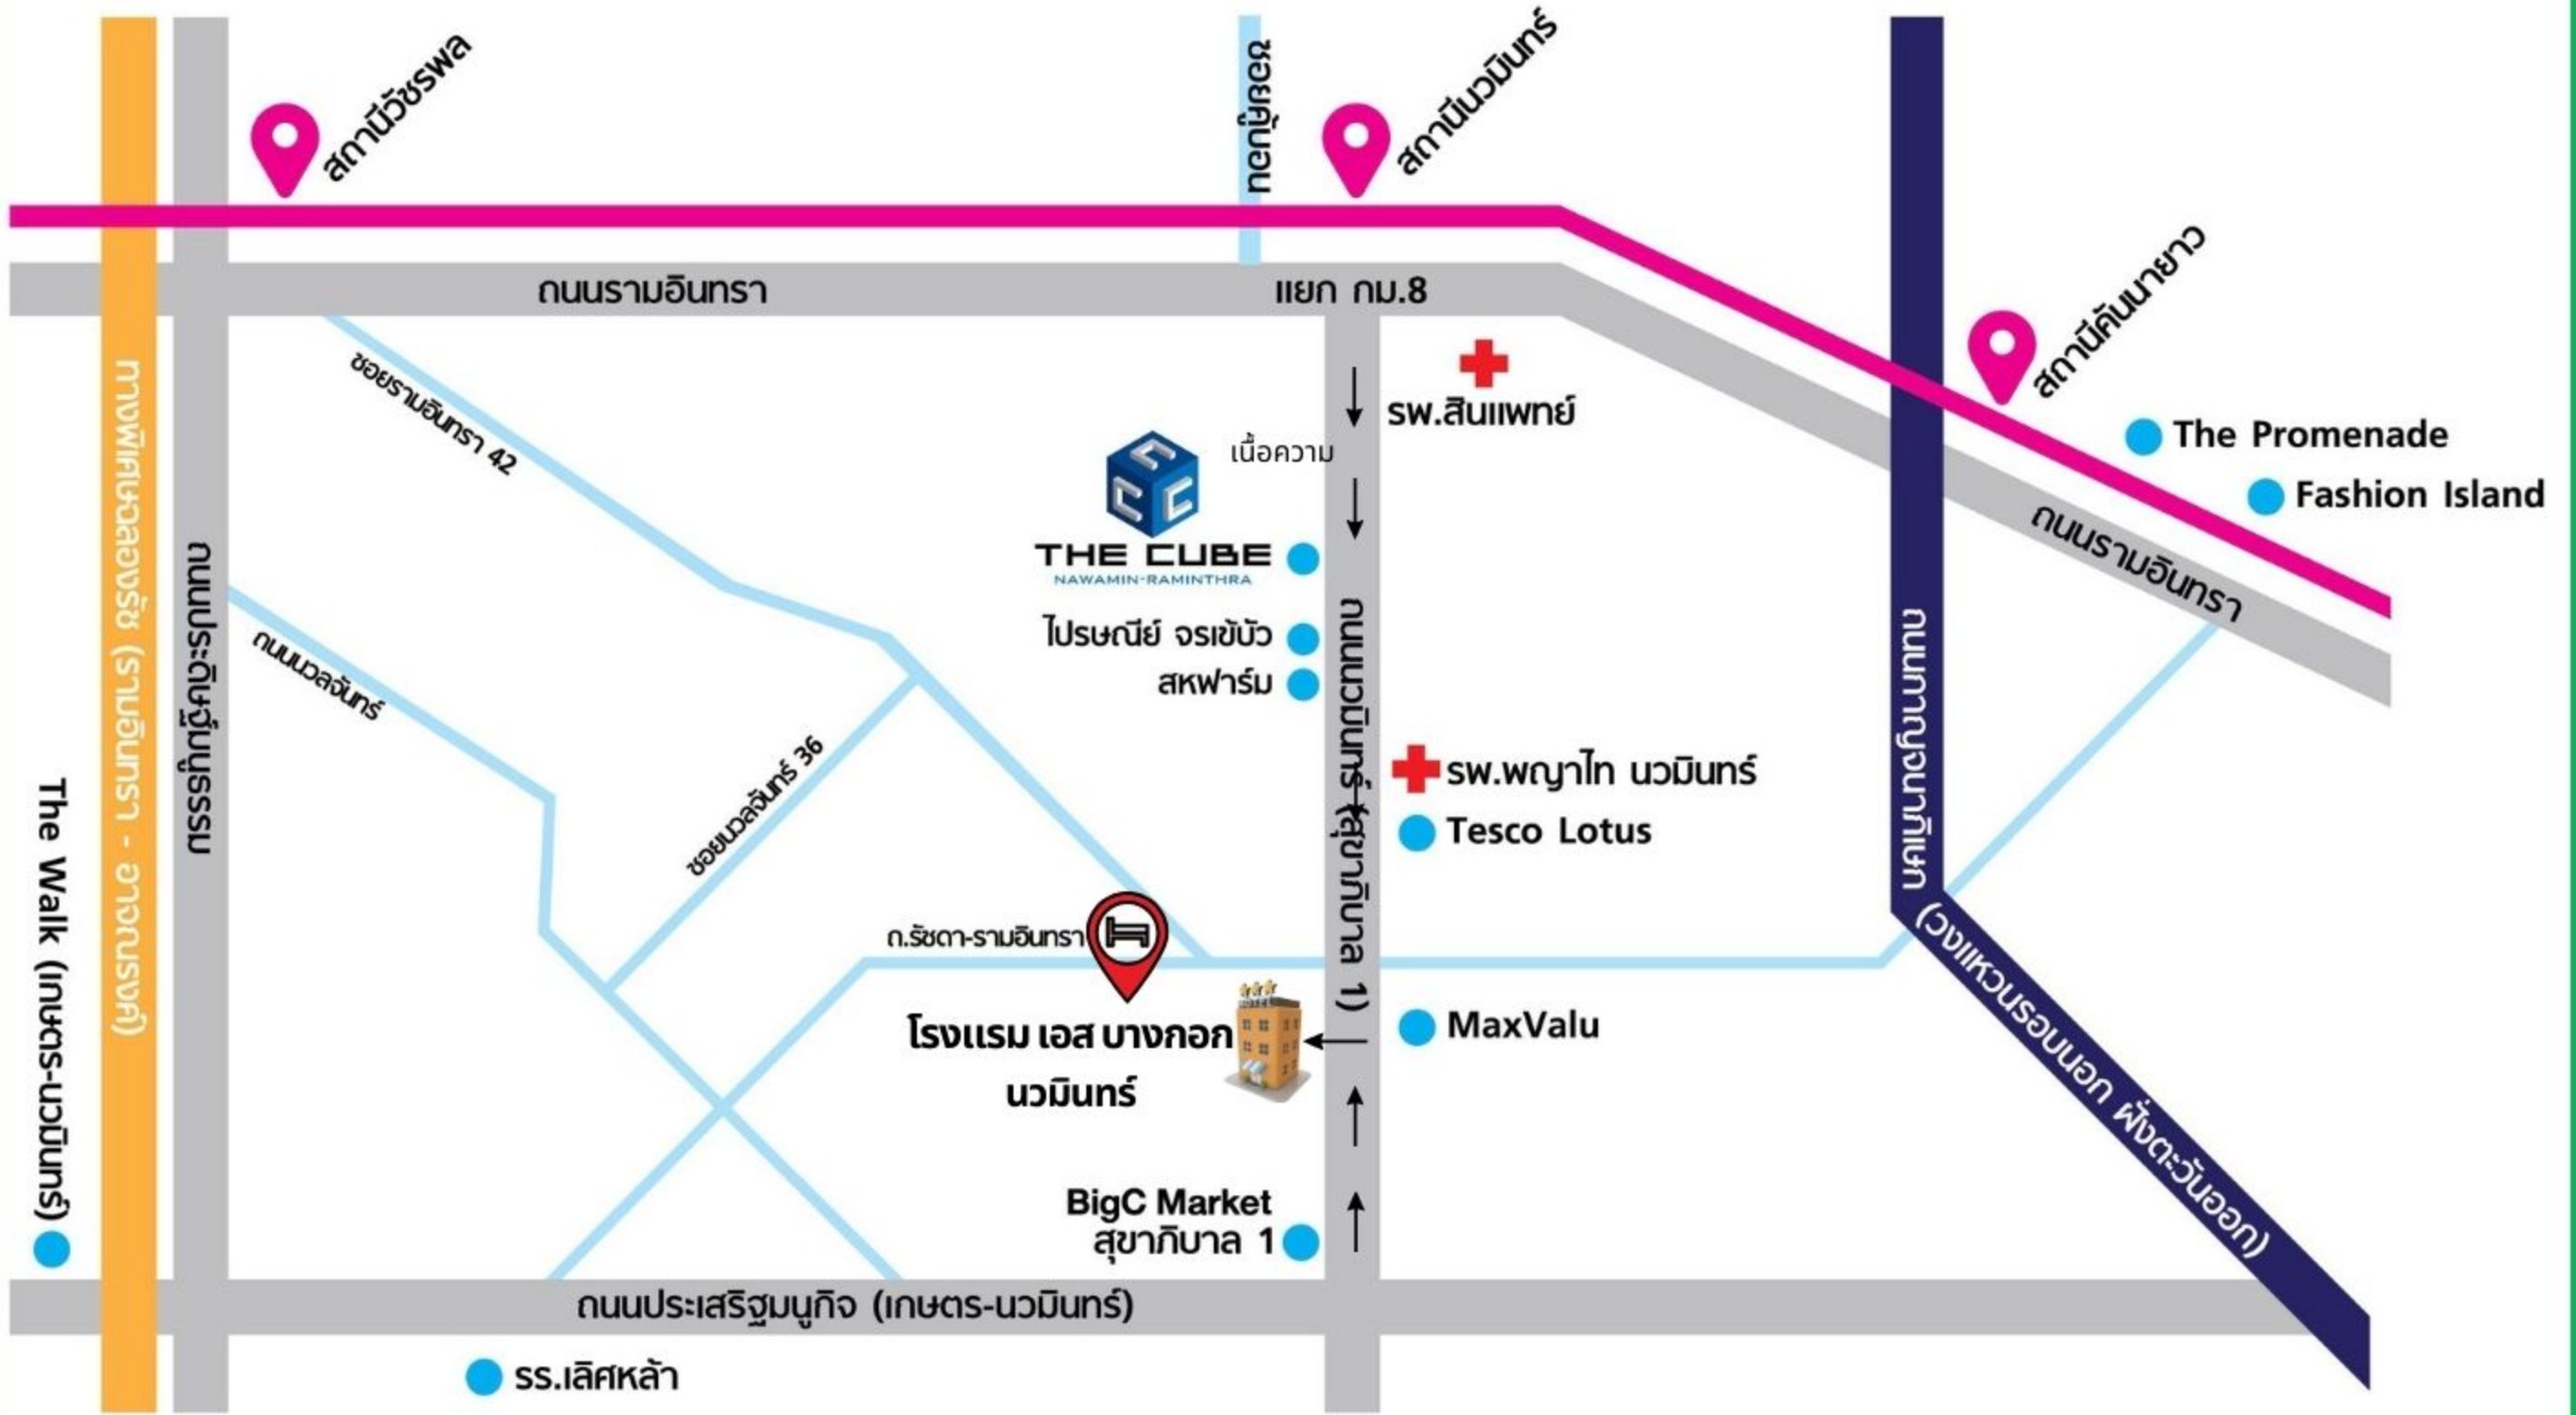

แผนที่ สถานที่จัดประชุม โรงแรม เอส บางกอก นวมินทร์

QR Cord Google Map